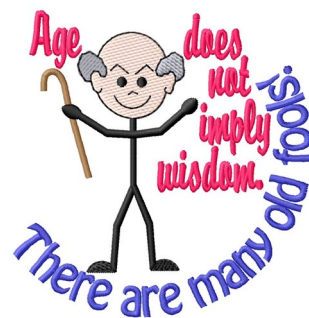

**Name:** Imply Wisdom Machine Embroidery Design

**SKU:** GSD01-AGE030T1

**Brand:** Grand Slam Designs

**Unique Colors:** 13 (6 color Stops)