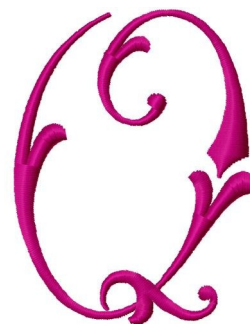

**Name:** Curly Monogram Q

**SKU:** GE01-56Monogram\_Q

**Brand:** Gosia Embroidery

**Unique Colors:** 13 (1 color Stops)