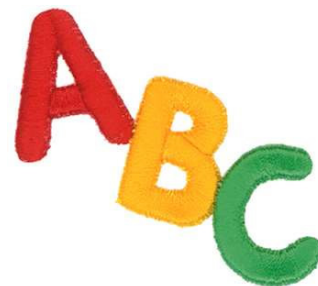

**Name:** 3D Puffy ABC Machine Embroidery Design

**SKU:** DC01-3D0049

**Brand:** Dakota Collectibles

**Unique Colors:** 13 (6 color Stops)