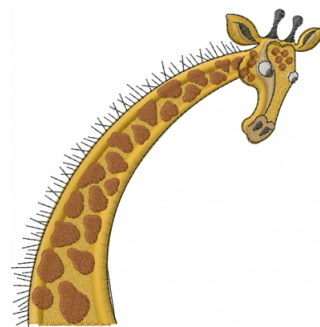

**Name:** Giraffe

**SKU:** MED01-20159

**Brand:** Machine Embroidery Designs

**Unique Colors:** 13 (5 color Stops)