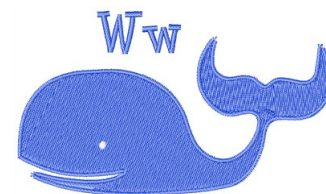

**Name:** W For Whale Machine Embroidery Design

**SKU:** 1Z01-1Z00090B

**Brand:** 1Z Embroidery

**Unique Colors:** 13 (3 color Stops)