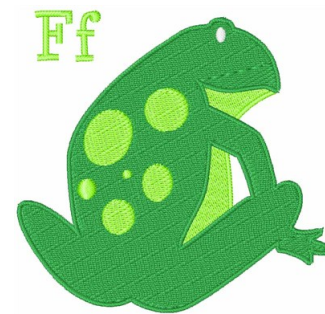

**Name:** F Frog

**SKU:** 1Z01-1Z00078B

**Brand:** 1Z Embroidery

**Unique Colors:** 13 (5 color Stops)

## Unique Colors

	<b>Color Name (Color Code)</b>	<b>Manufacturer - Type</b>
	Super White (1001) [No Color Selected]	madeira - rayon
	Dusty Lilac (1263) [No Color Selected]	madeira - rayon
	Crocus (286)	Exquisite - Polyester 1000m