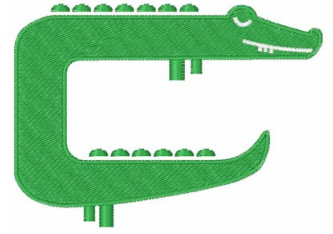

**Name:** Green Crocodile

**SKU:** 1Z01-1Z00048A

**Brand:** 1Z Embroidery

**Unique Colors:** 13 (2 color Stops)