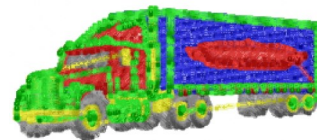

**Name:** 18 Wheeler Machine Embroidery Design

**SKU:** DS01-18\_Wheeler

**Brand:** DataStitch

**Unique Colors:** 13 (6 color Stops)