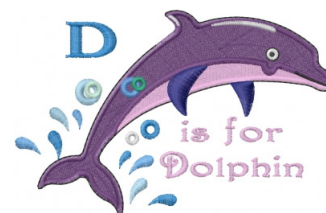

**Name:** Dolphin

**SKU:** MED01-18951

**Brand:** Machine Embroidery Designs

**Unique Colors:** 13 (21 color Stops)