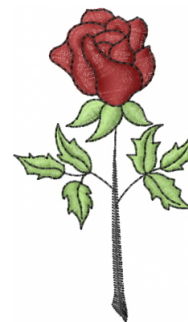

**Name:** Red Rose

**SKU:** MED01-18499

**Brand:** Machine Embroidery Designs

**Unique Colors:** 13 (3 color Stops)