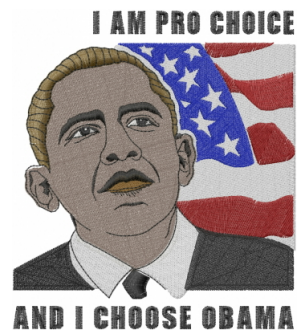

**Name:** Obama Design

**SKU:** MED01-18431

**Brand:** Machine Embroidery Designs

**Unique Colors:** 13 (10 color Stops)